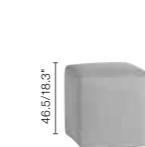

**OMER
COFFEE TABLE** 68
68x75

**METRIS
COFFEE TABLE ALU** 35h
180x50

**METRIS
LOW TABLE ALU** 25h
180x50

**LANDSCAPE
3-TOP COFFEE TABLE** 127
127x84

**METRIS
BENCH ALU** 46h
46x39

**SMALL
FOOTSTOOL** 47h
42,5x45,5