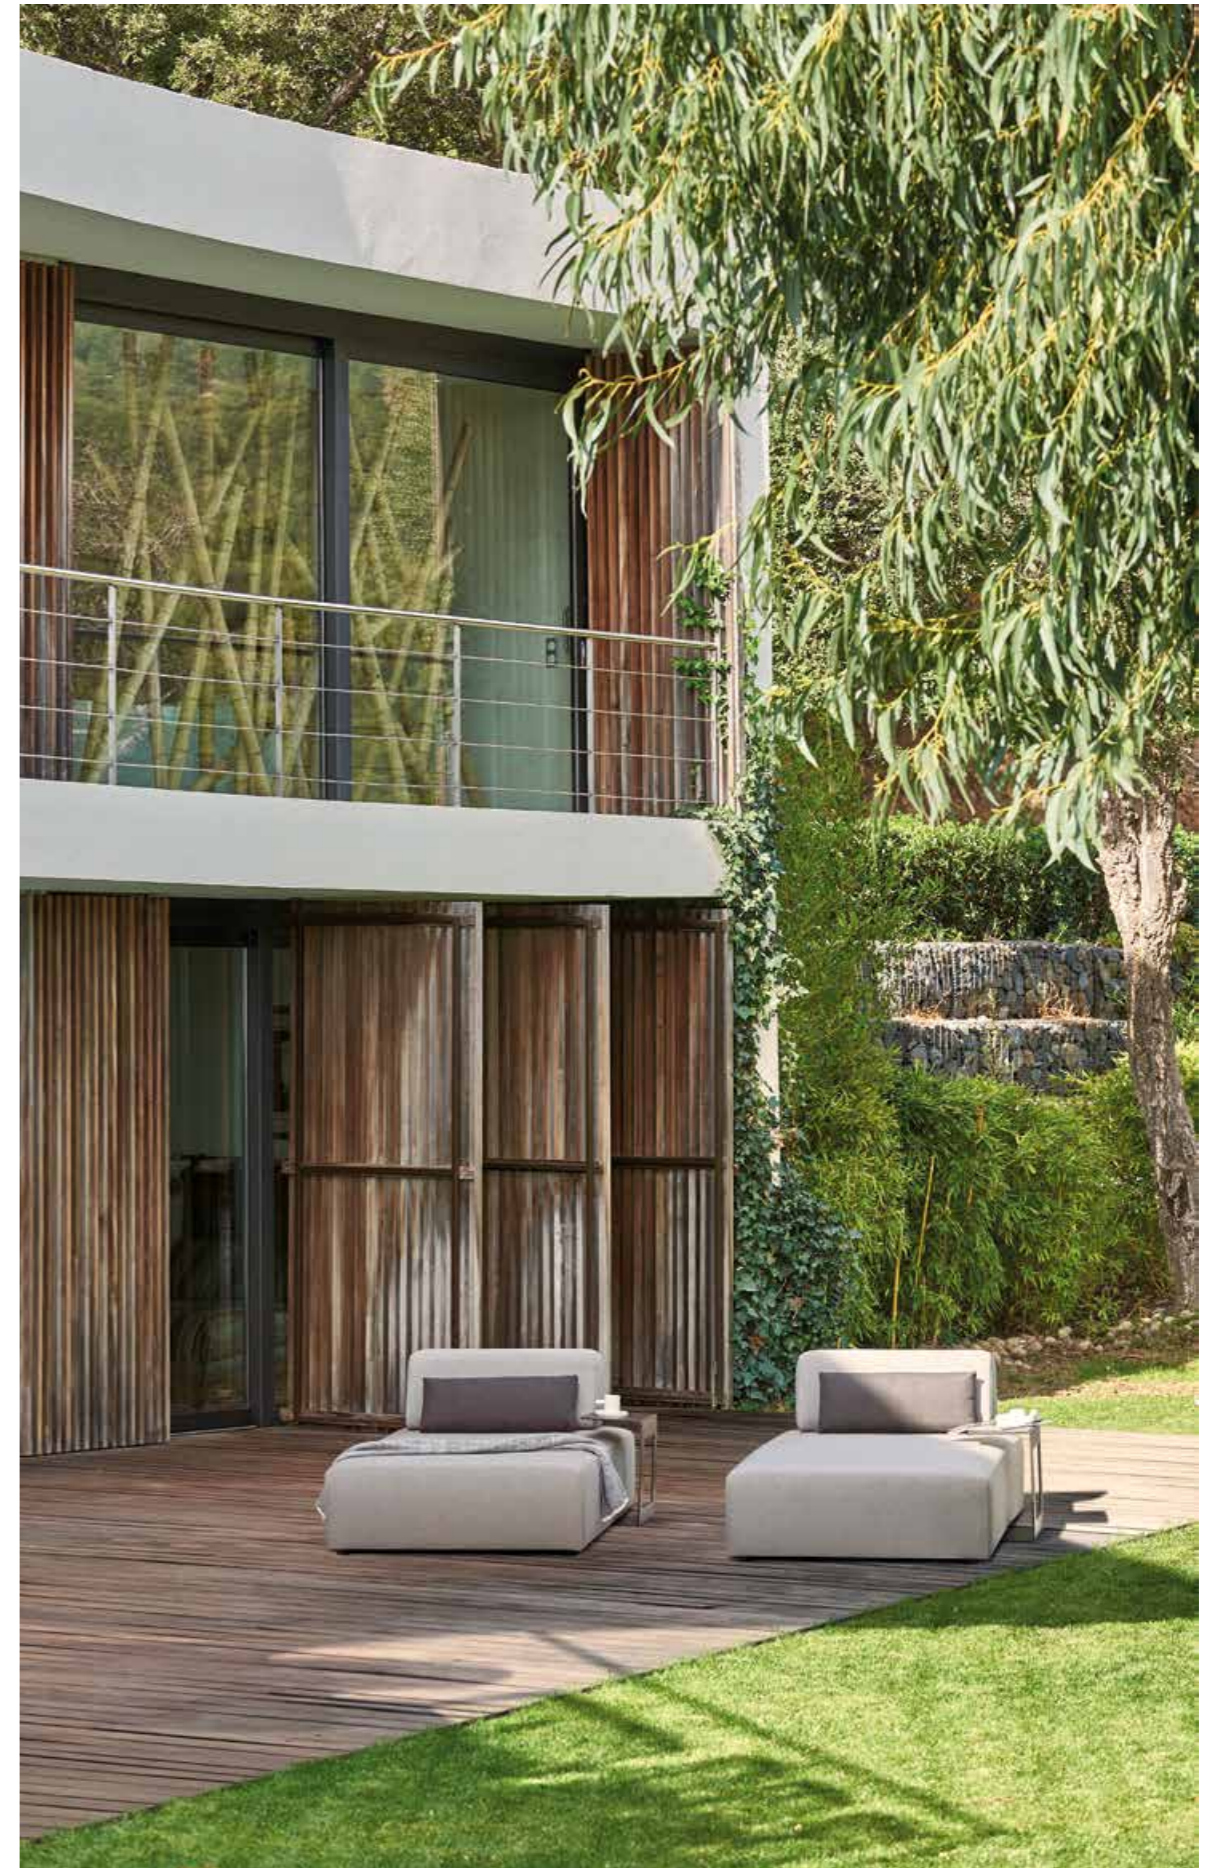

MIX & MATCH

- EASY-FIT
- Elite side table 36h
  Ø80
- Elite side table 28h
  Ø60
- Elite side table 44h
  Ø42
- Ellips side table 48h