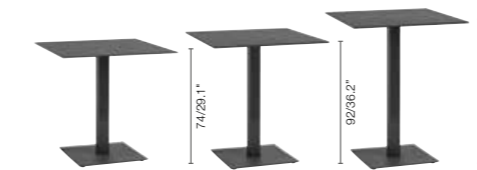

Frame + Top:
Alu + Teak

Alu + Ceramic

Alu + Trespa®

BISTRO TABLE

75x70

Frame + Top:
Alu + Trespa®

Alu + Teak

271