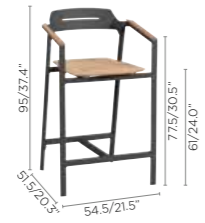

Icon 200

Chairs & tables Teak or Ceramic

See page 49

ARMCHAIR

BARSTOOL 61

BARSTOOL 77

DINING TABLE

292x104
226x104
164x96