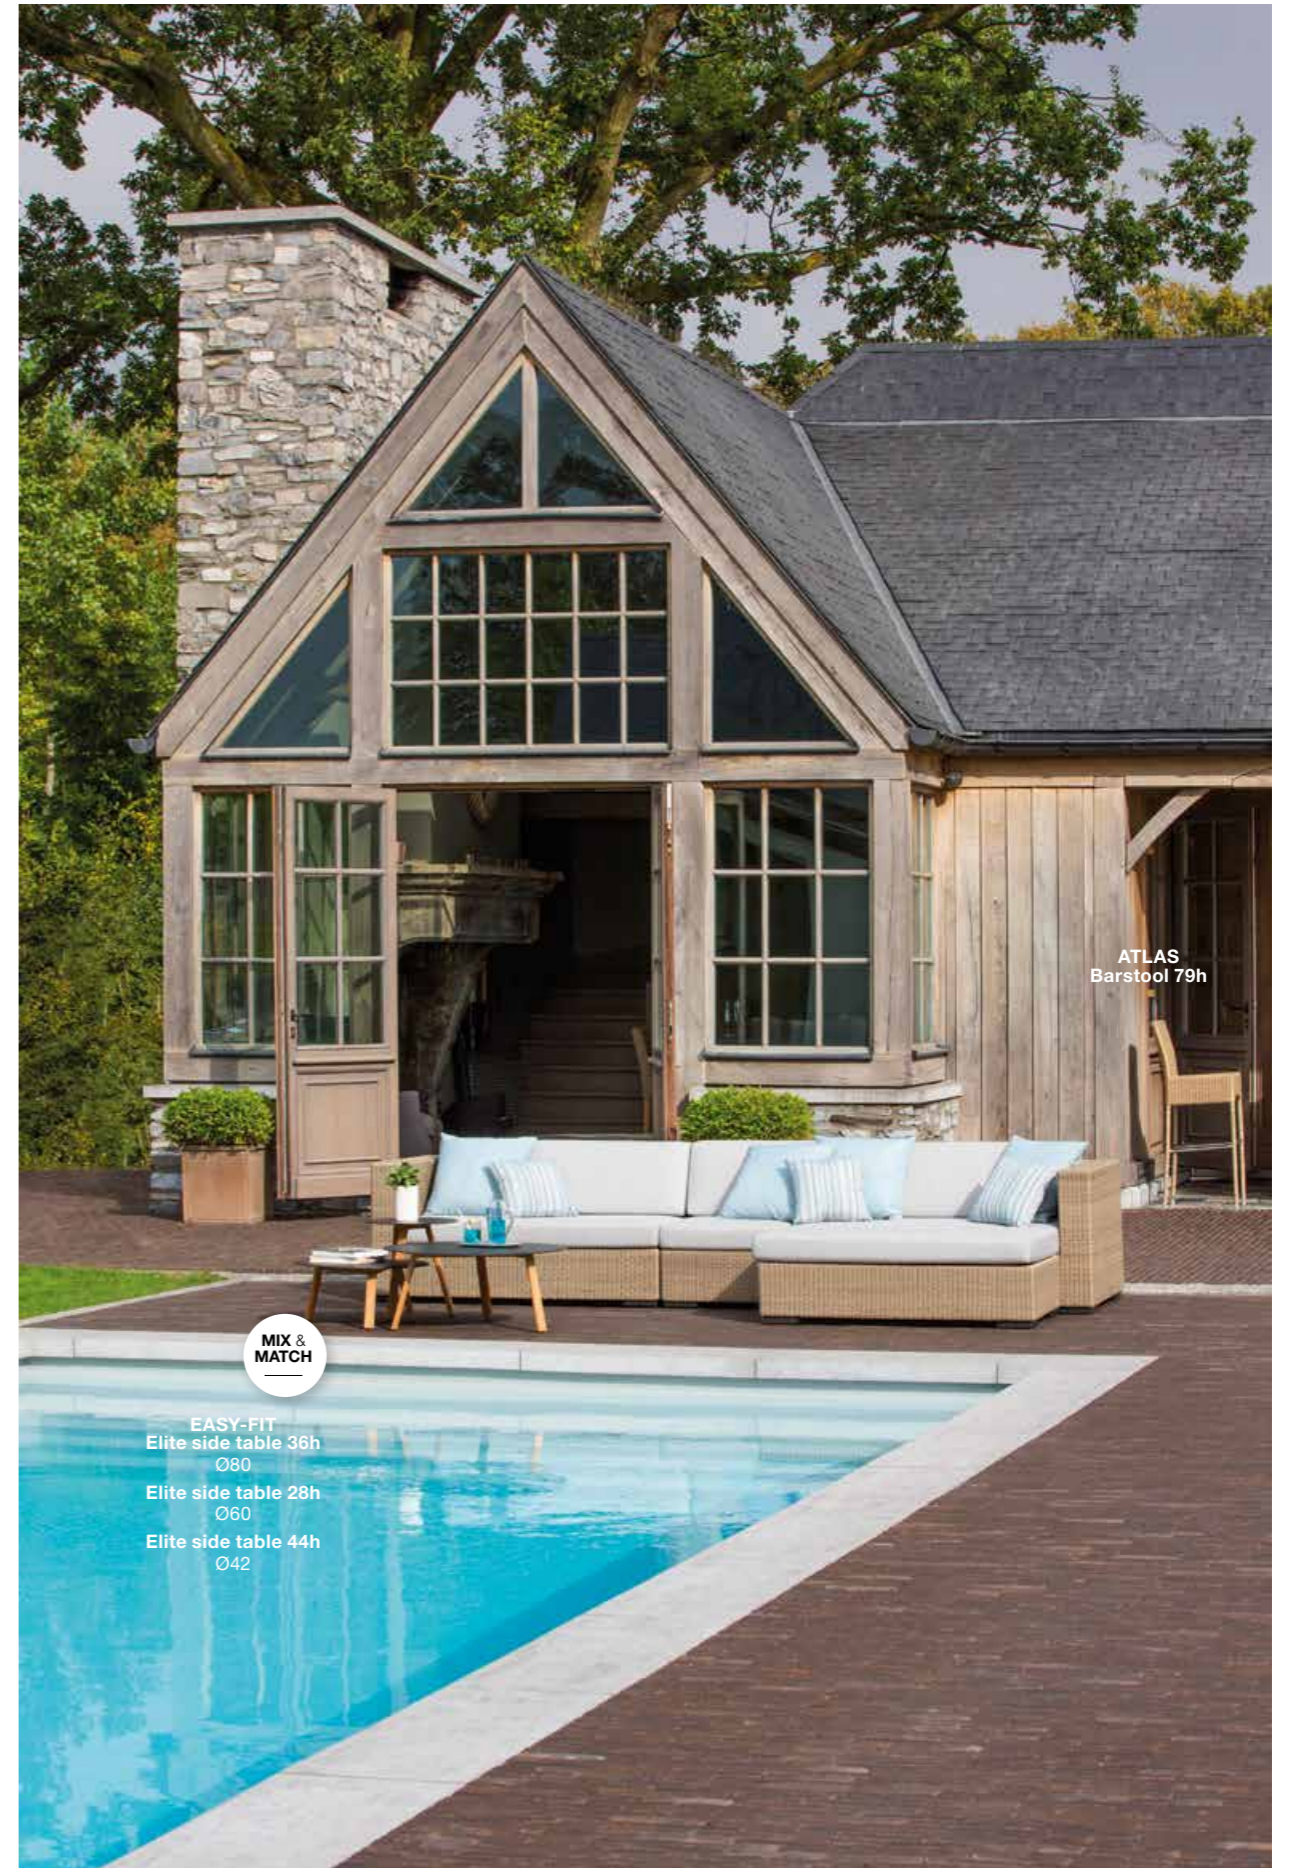

EASY-FIT
Metris side table 35h

Lounger

MIX & MATCH

LANDSCAPE
Extension side table
28h

Small middle seat 62

MIX & MATCH

EASY-FIT
Elite side table 36h
Ø80
Elite side table 28h
Ø60
Elite side table 44h
Ø42

ATLAS
Barstool 79h