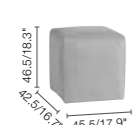

SMALL FOOTSTOOL 47h