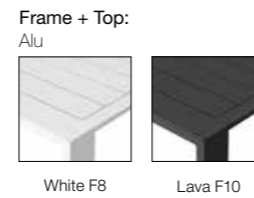

Metris 300 Tables Alu