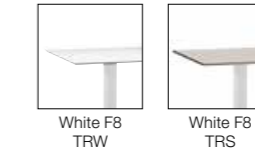

Frame + Top:
Alu + Teak

Alu + Ceramic

Alu + Trespa®

BISTRO TABLE

75x70

Frame + Top:
Alu + Trespa®

Alu + Teak

271