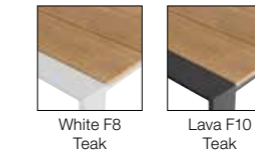

Tables

Teak or Trespa® or Ceramic

See page 33

EXTENDABLE TABLE teak

220-280x96
160-220x96

Frame + Top:
Alu + Teak

ROUND DINING TABLE teak

148R