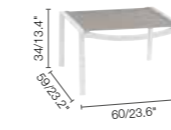

Metris 300 Chairs & lounge

See page 9

ARMCHAIR Optional Teak Armrest

BARSTOOL 62h

BARSTOOL 78h

SIDE TABLE 35h

BENCH 46,5h

LOUNGER (textile)

Metris 300 Tables Alu

See page 9

DINING TABLE

226x90
160x80

PARTY TABLE

180x50

COFFEE/LOW TABLE

180x50

SQUARE DINING TABLE

160x160
80x80

BISTRO TABLE

72x72

BAR / BAR + TEAK

130x52 / 134x56

Selecta 400 Chairs & loungers

See page 19

ARMCHAIR Optional Teak Armrest

LOUNGE CHAIR Optional Teak Armrest

BEACH CHAIR Optional Teak Armrest

DECK CHAIR Optional Teak Armrest

FOOTREST

LOUNGER WITH ARMREST Optional Teak Armrest

LOUNGER WITHOUT ARMREST

Selecta 400 Tables Glass or Ceramic

See page 19

DINING TABLE

313x110
313x90
226x90
160x80

HIGH DINING TABLE

226x90

EXTENDABLE TABLE

225-345x108

SQUARE DINING TABLE

80x80

BISTRO TABLE

72x72