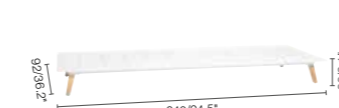

CORNER SEAT 240 L/R 240x92x81,5h

MIDDLE SEAT 240 240x92x81,5h

SOFA 2,5 SEATER 240x92x81,5h

COFFEE TABLE 120 120x92x23h

FOOTSTOOL 120 120x92x37h

FOOTSTOOL 240 240x92x37h

LOUNGER 120 120x184x81,5h

COFFEE TABLE 240 240x92x23h