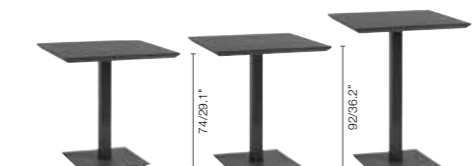

SQUARE DINING TABLE

80x80

BISTRO TABLE

72x72