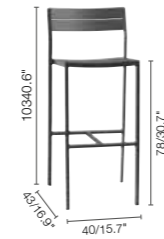

Collection overview

Metris 300 Chairs & lounge

See page 9

ARMCHAIR Optional Teak Armrest

BARSTOOL 62h

BARSTOOL 78h

SIDE TABLE 35h

BENCH 46,5h