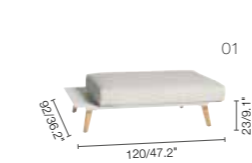

CORNER SEAT 240 L/R 240x92x81,5h

MIDDLE SEAT 240 240x92x81,5h

SOFA 2,5 SEATER 240x92x81,5h

COFFEE TABLE 120 120x92x23h

FOOTSTOOL 120 120x92x37h

FOOTSTOOL 240 240x92x37h

LOUNGER 120 120x184x81,5h

COFFEE TABLE 240 240x92x23h