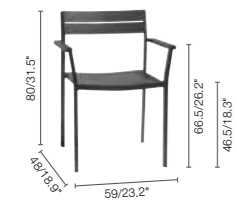

Collection overview

Metris 300 Chairs & lounge

See page 9

ARMCHAIR Optional Teak Armrest

BARSTOOL 62h

BARSTOOL 78h

SIDE TABLE 35h

BENCH 46,5h